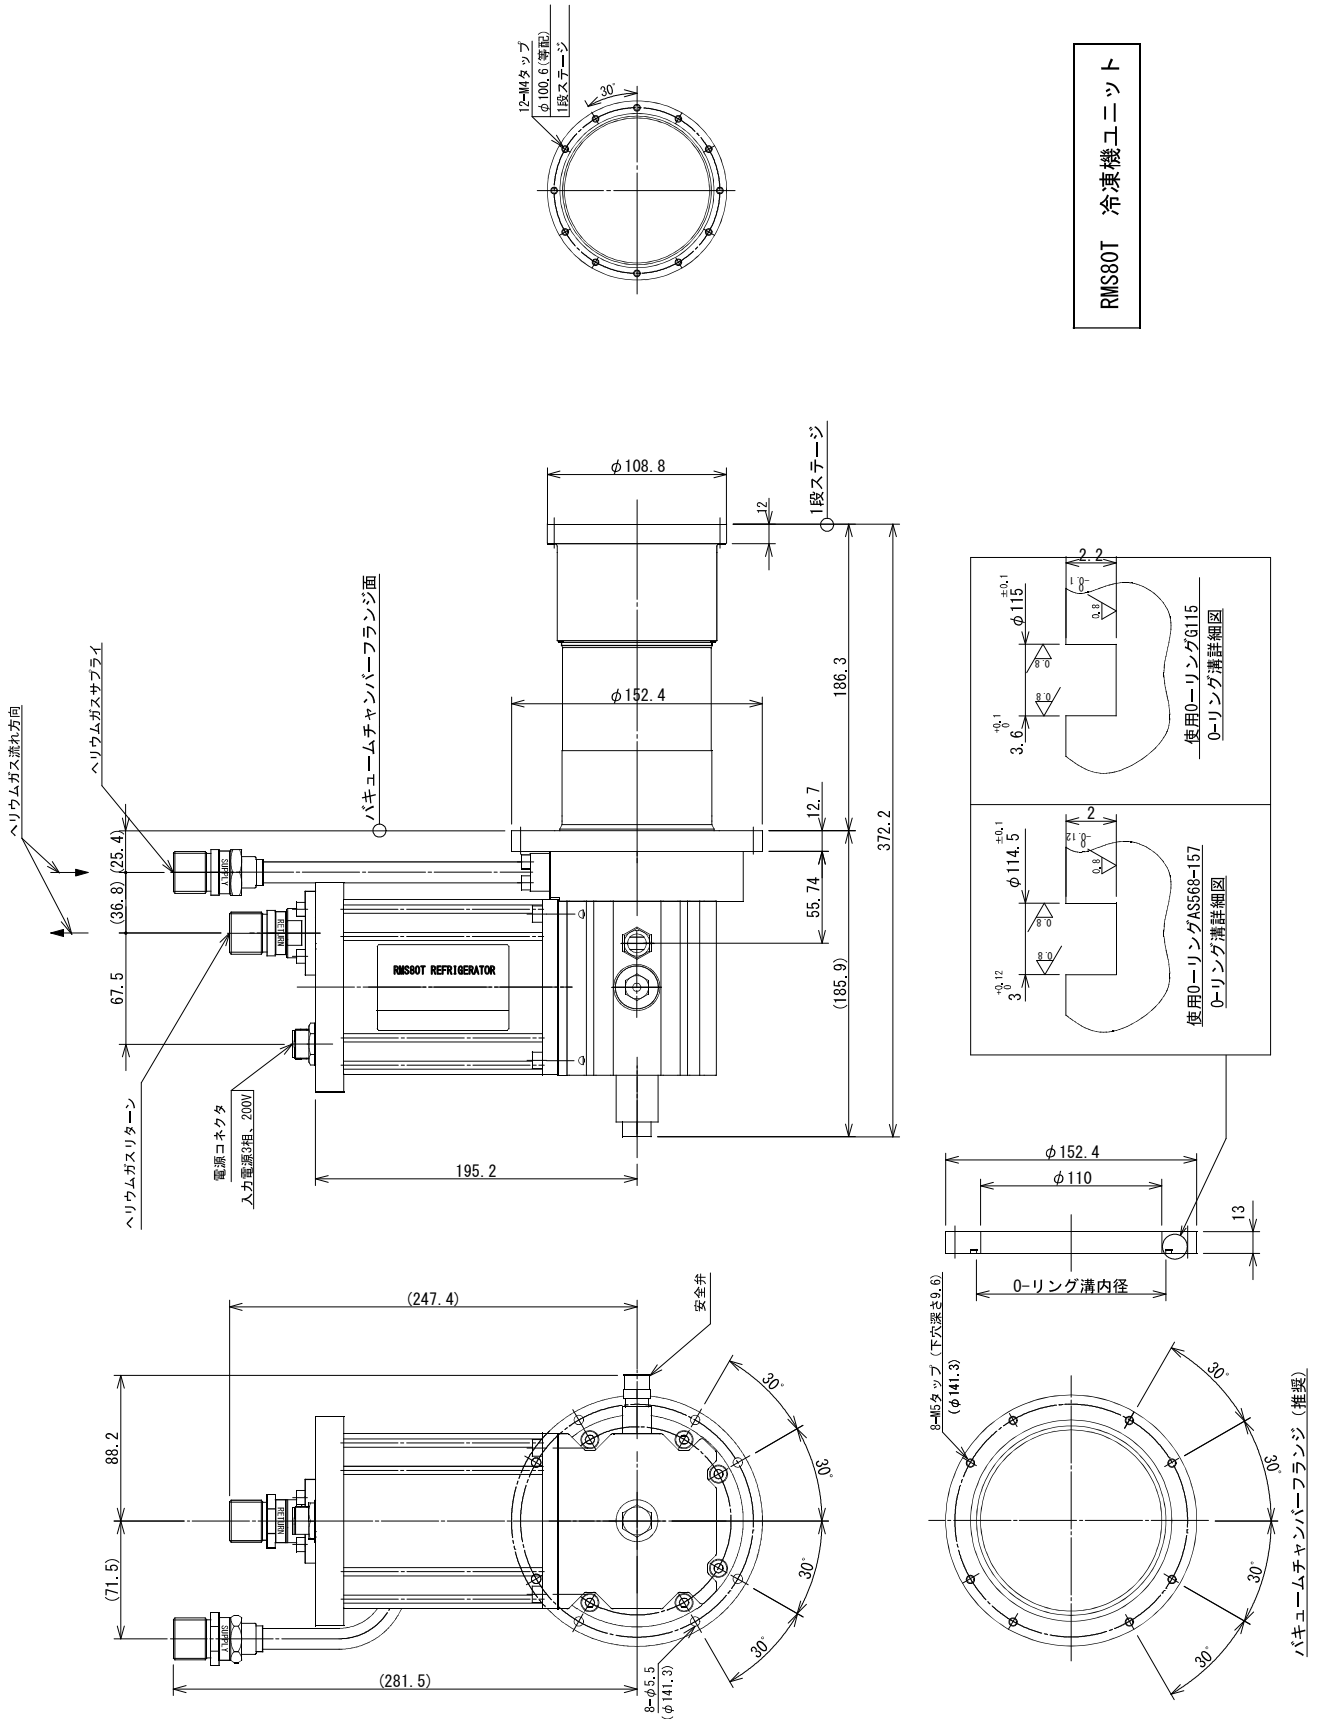

付録 F

外径寸法図

1. RM10T 冷凍機ユニットF-2
2. RM20T 冷凍機ユニットF-3
3. RM50T 冷凍機ユニットF-4
4. RM80T 冷凍機ユニットF-5
5. RM120ET 冷凍機ユニットF-6
6. RMS10T 冷凍機ユニットF-7
7. RMS50T 冷凍機ユニットF-8
8. RMS80T 冷凍機ユニットF-9
9. RMS150T 冷凍機ユニットF-10

2. RM20T 冷凍機ユニット

3. RM50T 冷凍機ユニット

RM50T 冷凍機ユニット

4. RM80T 冷凍機ユニット

5. RM120ET 冷凍機ユニット

RM120ET 冷凍機ユニット

7. RMS50T 冷凍機ユニット

RMS50T 冷凍機ユニット

8. RMS80T 冷凍機ユニット