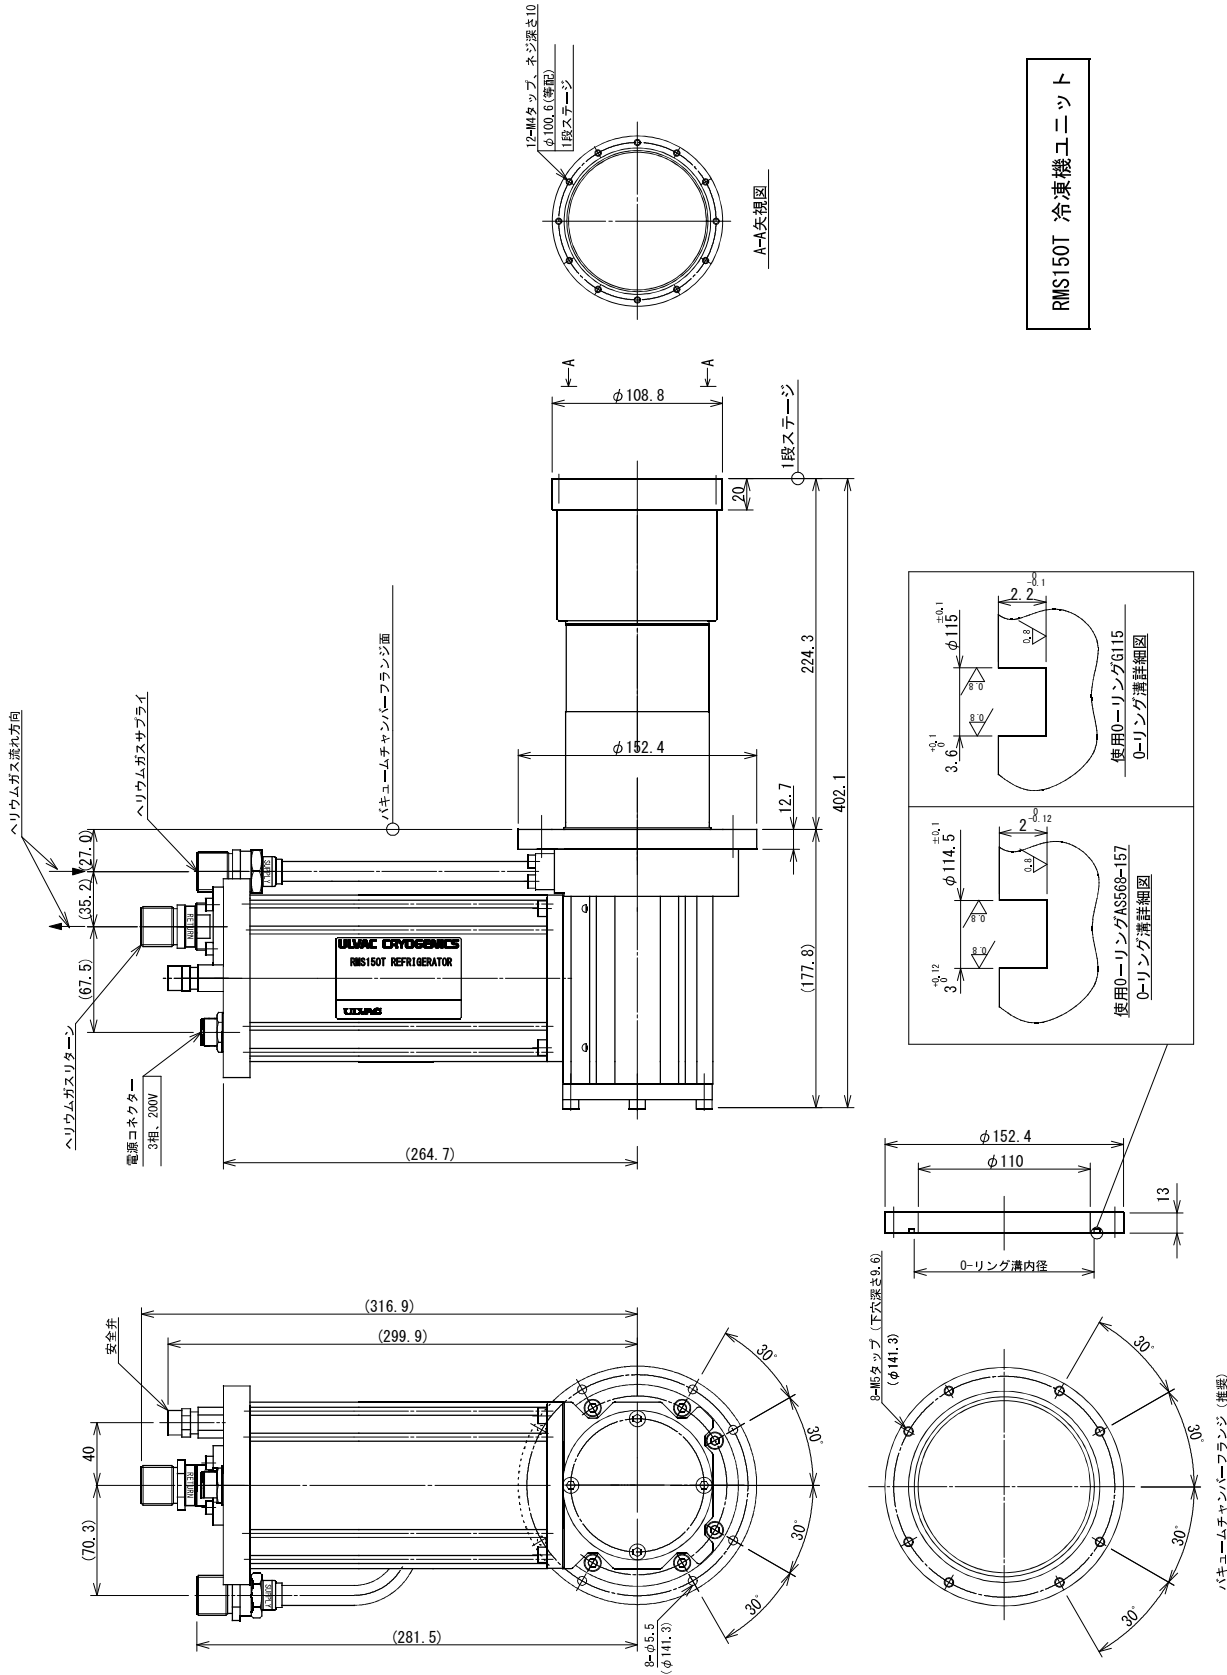

9. RMS150T 冷凍機ユニット

RMS150T 冷凍機ユニット