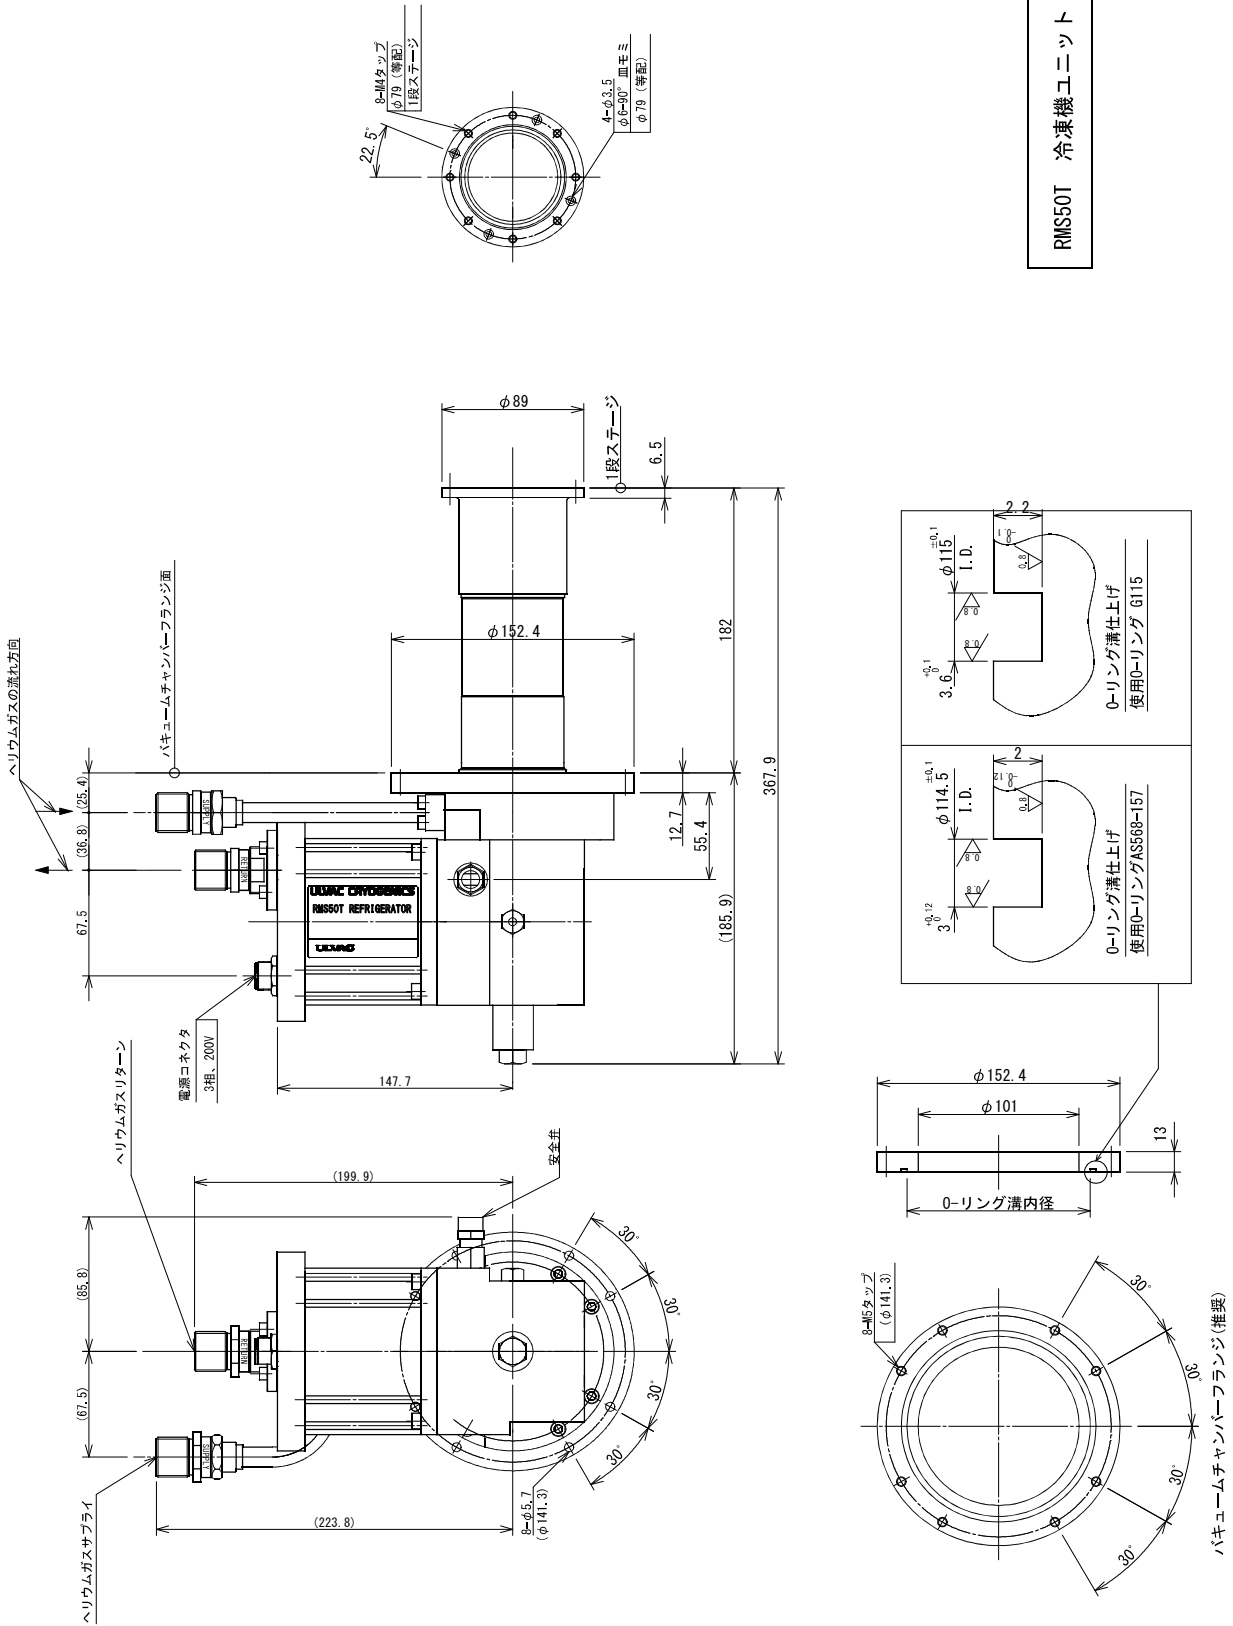

付録 F

外径寸法図

1. RM10T 冷凍機ユニットF-2
2. RM20T 冷凍機ユニットF-3
3. RM50T 冷凍機ユニットF-4
4. RM80T 冷凍機ユニットF-5
5. RM120ET 冷凍機ユニットF-6
6. RMS10T 冷凍機ユニットF-7
7. RMS50T 冷凍機ユニットF-8
8. RMS80T 冷凍機ユニットF-9
9. RMS150T 冷凍機ユニットF-10

2. RM20T 冷凍機ユニット

3. RM50T 冷凍機ユニット

RM50T 冷凍機ユニット

4. RM80T 冷凍機ユニット

5. RM120ET 冷凍機ユニット

RM120ET 冷凍機ユニット

7. RMS50T 冷凍機ユニット

RMS50T 冷凍機ユニット

8. RMS80T 冷凍機ユニット