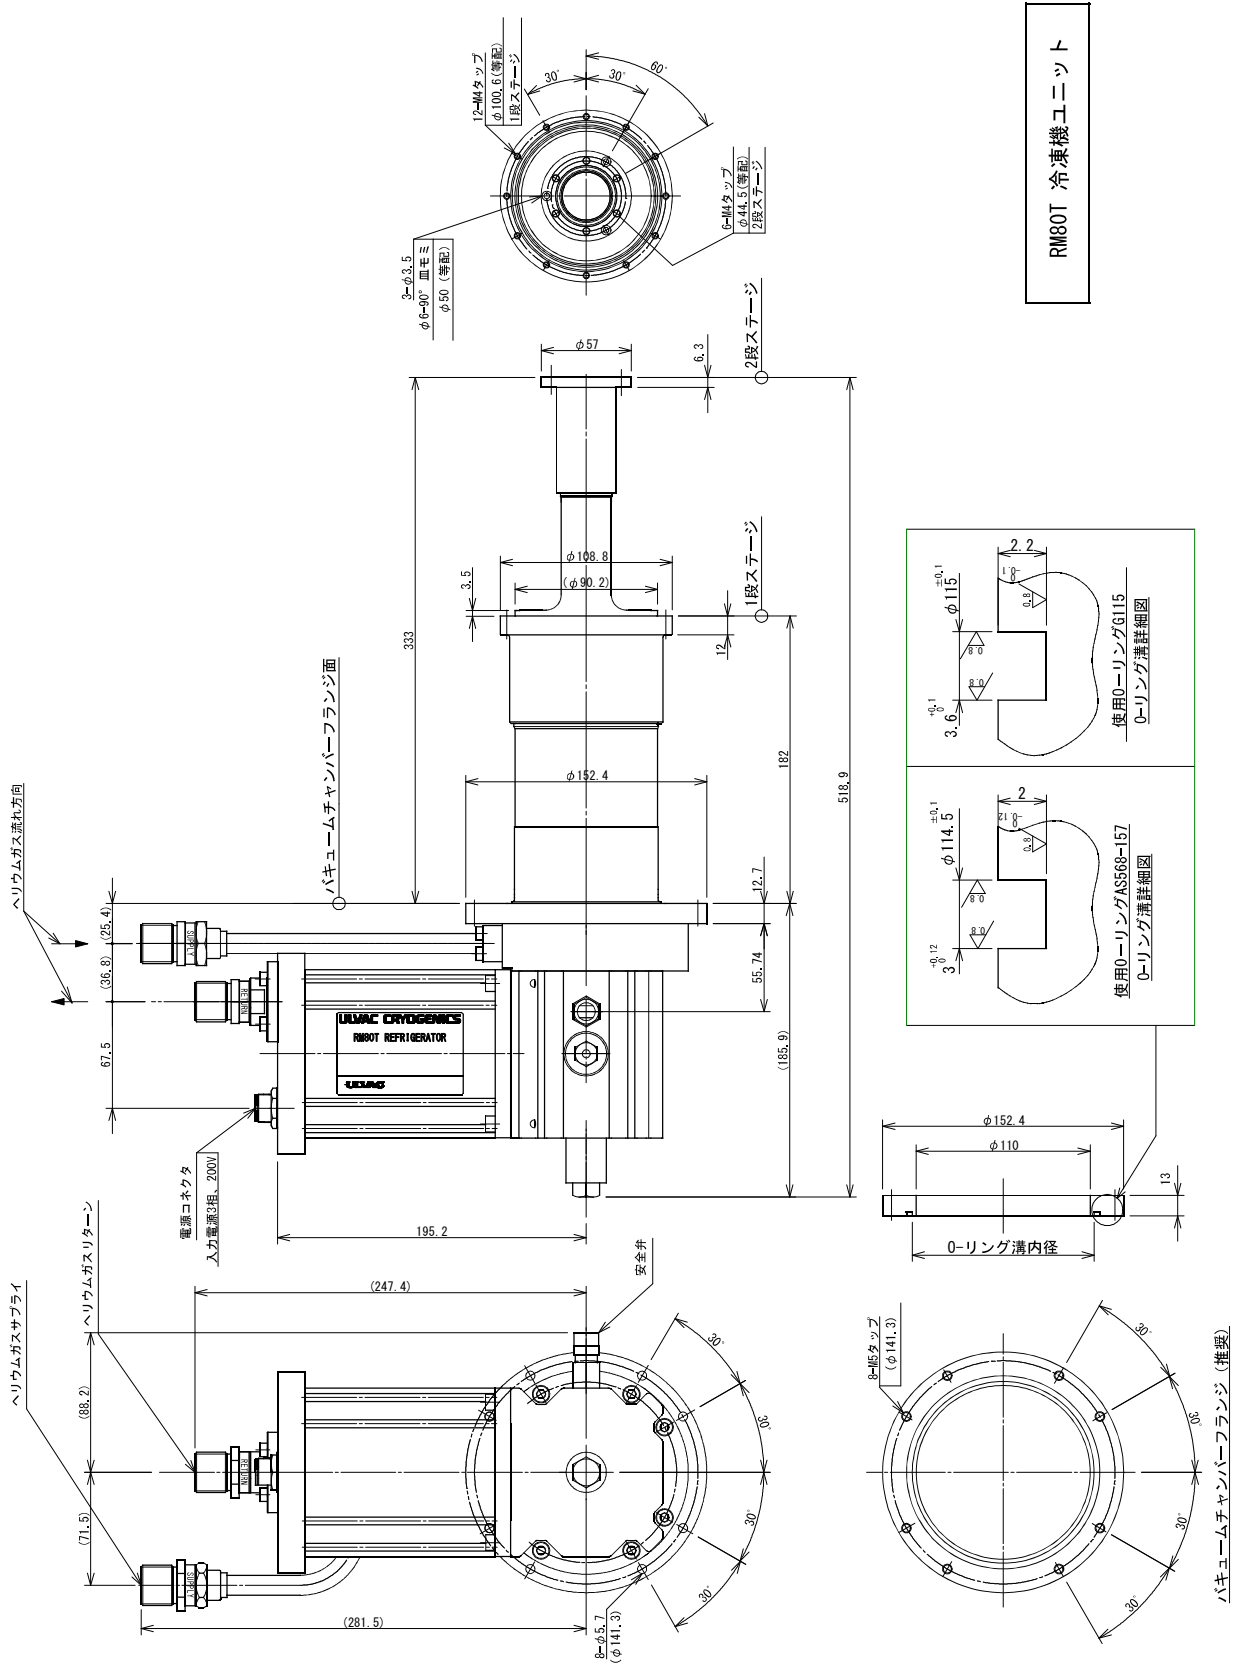

付録 F

外径寸法図

1. RM10T 冷凍機ユニットF-2
2. RM20T 冷凍機ユニットF-3
3. RM50T 冷凍機ユニットF-4
4. RM80T 冷凍機ユニットF-5
5. RM120ET 冷凍機ユニットF-6
6. RMS10T 冷凍機ユニットF-7
7. RMS50T 冷凍機ユニットF-8
8. RMS80T 冷凍機ユニットF-9
9. RMS150T 冷凍機ユニットF-10

2. RM20T 冷凍機ユニット

3. RM50T 冷凍機ユニット

RM50T 冷凍機ユニット

4. RM80T 冷凍機ユニット

5. RM120ET 冷凍機ユニット

RM120ET 冷凍機ユニット

7. RMS50T 冷凍機ユニット

RMS50T 冷凍機ユニット

8. RMS80T 冷凍機ユニット