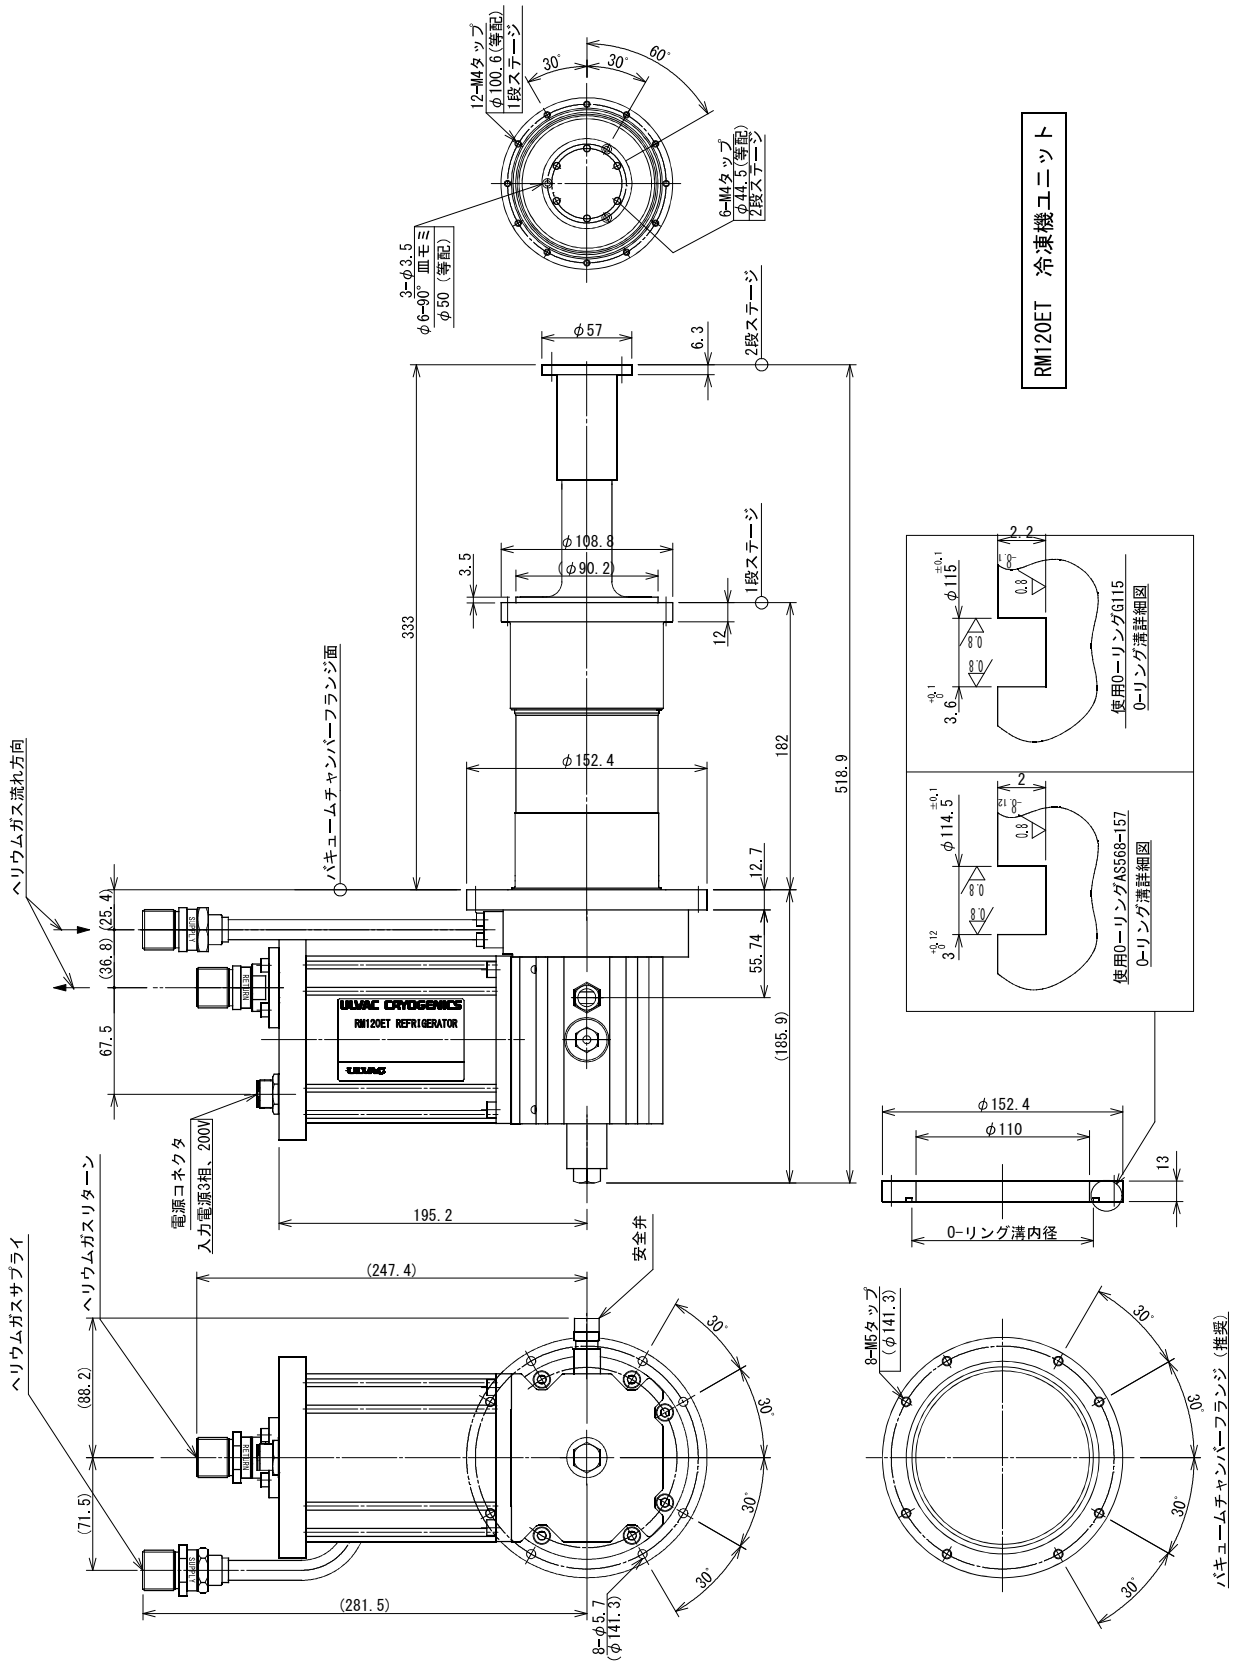

付録 F

外径寸法図

1. RM10T 冷凍機ユニットF-2
2. RM20T 冷凍機ユニットF-3
3. RM50T 冷凍機ユニットF-4
4. RM80T 冷凍機ユニットF-5
5. RM120ET 冷凍機ユニットF-6
6. RMS10T 冷凍機ユニットF-7
7. RMS50T 冷凍機ユニットF-8
8. RMS80T 冷凍機ユニットF-9
9. RMS150T 冷凍機ユニットF-10

2. RM20T 冷凍機ユニット

3. RM50T 冷凍機ユニット

RM50T 冷凍機ユニット

4. RM80T 冷凍機ユニット

5. RM120ET 冷凍機ユニット

RM120ET 冷凍機ユニット

7. RMS50T 冷凍機ユニット

RMS50T 冷凍機ユニット

8. RMS80T 冷凍機ユニット