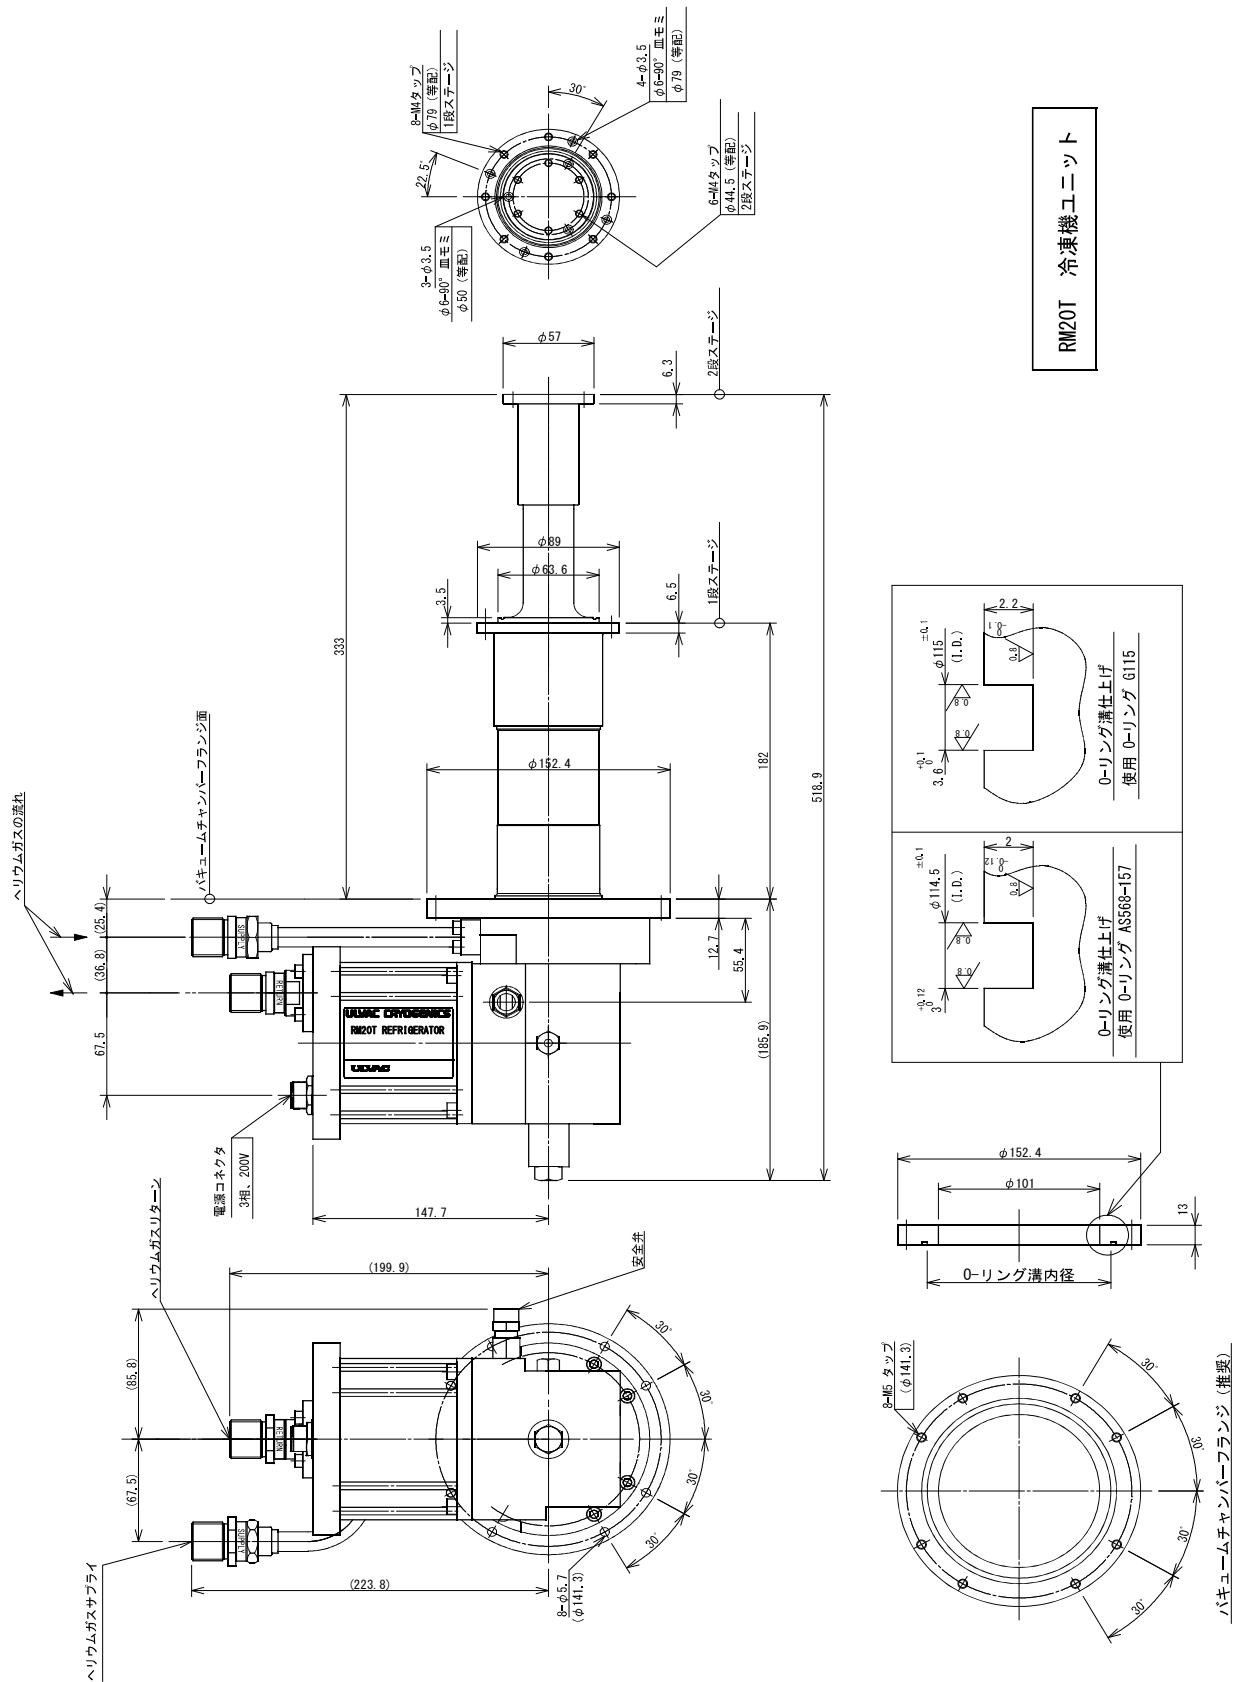

付録 F

外径寸法図

1. RM10T 冷凍機ユニットF-2
2. RM20T 冷凍機ユニットF-3
3. RM50T 冷凍機ユニットF-4
4. RM80T 冷凍機ユニットF-5
5. RM120ET 冷凍機ユニットF-6
6. RMS10T 冷凍機ユニットF-7
7. RMS50T 冷凍機ユニットF-8
8. RMS80T 冷凍機ユニットF-9
9. RMS150T 冷凍機ユニットF-10

2. RM20T 冷凍機ユニット

3. RM50T 冷凍機ユニット

RM50T 冷凍機ユニット

4. RM80T 冷凍機ユニット

5. RM120ET 冷凍機ユニット

RM120ET 冷凍機ユニット

7. RMS50T 冷凍機ユニット

RMS50T 冷凍機ユニット

8. RMS80T 冷凍機ユニット