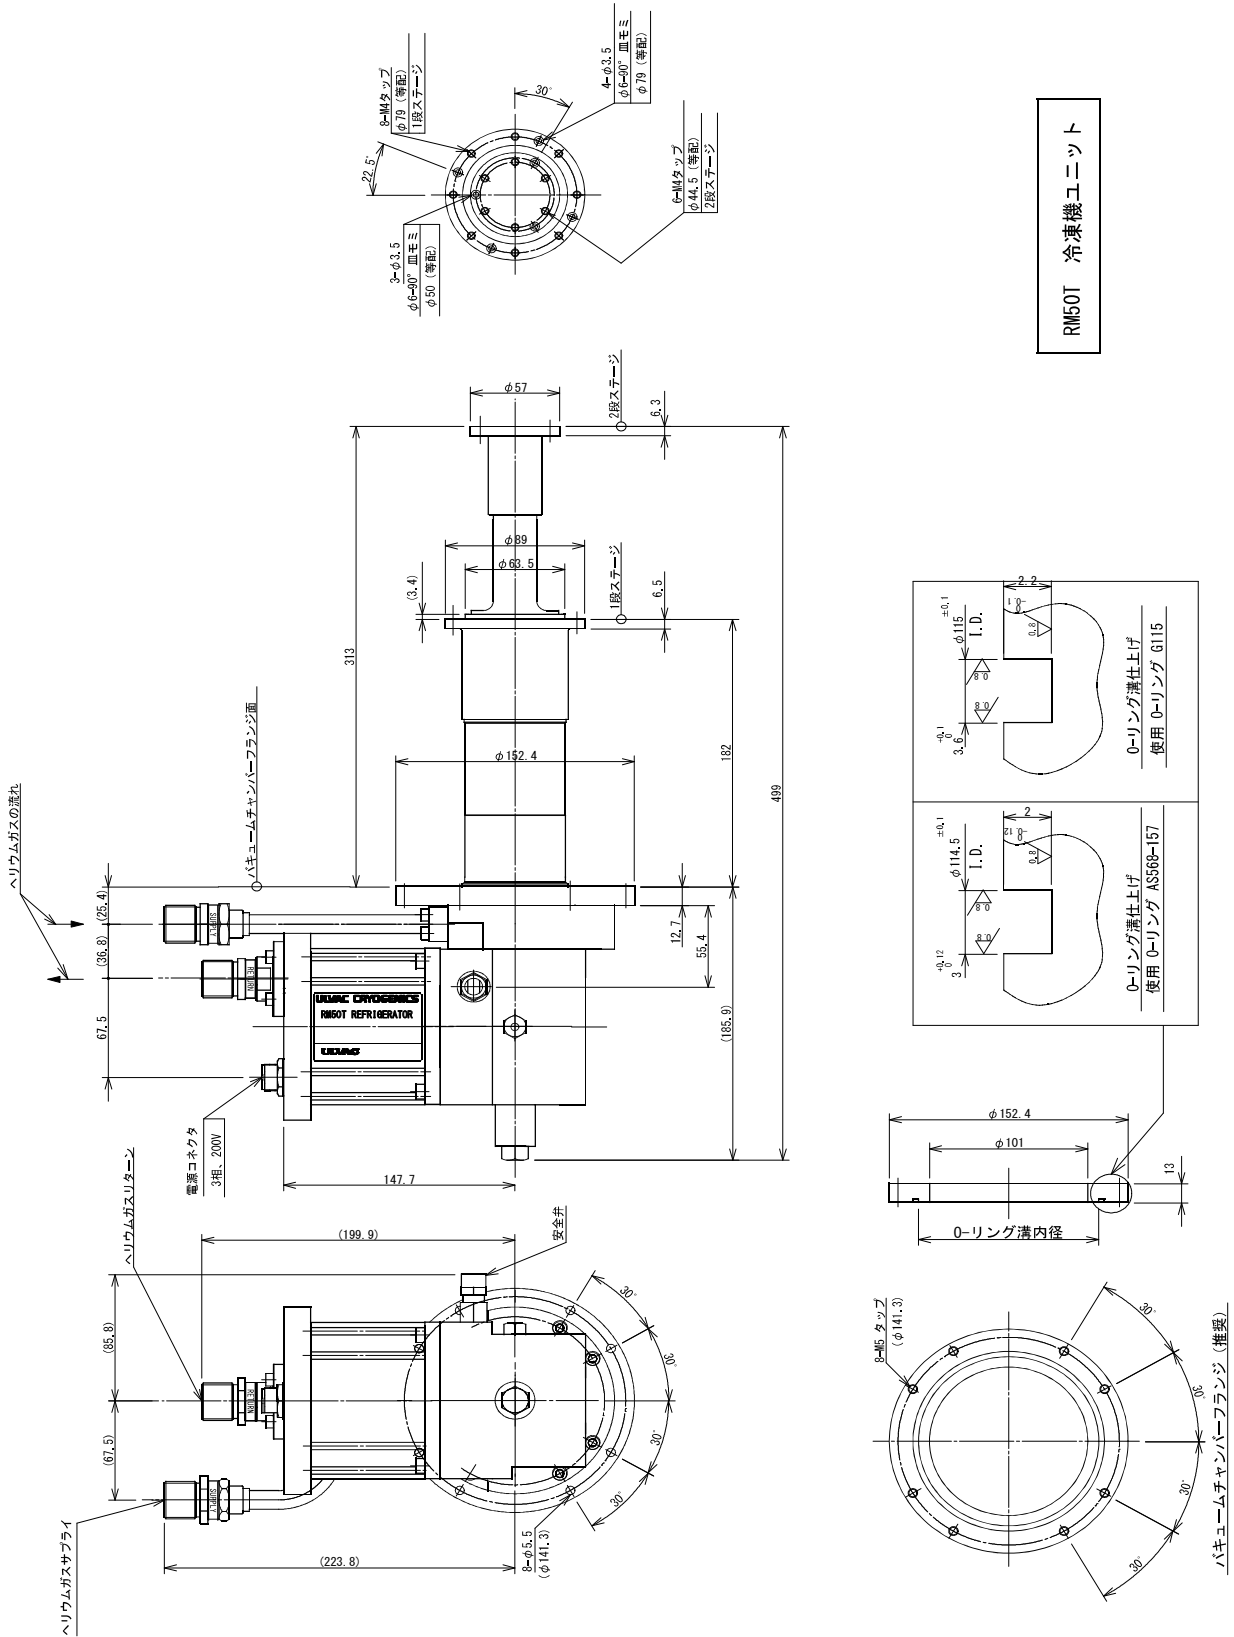

付録 F

外径寸法図

1. RM10T 冷凍機ユニットF-2
2. RM20T 冷凍機ユニットF-3
3. RM50T 冷凍機ユニットF-4
4. RM80T 冷凍機ユニットF-5
5. RM120ET 冷凍機ユニットF-6
6. RMS10T 冷凍機ユニットF-7
7. RMS50T 冷凍機ユニットF-8
8. RMS80T 冷凍機ユニットF-9
9. RMS150T 冷凍機ユニットF-10

2. RM20T 冷凍機ユニット

3. RM50T 冷凍機ユニット

RM50T 冷凍機ユニット

4. RM80T 冷凍機ユニット

5. RM120ET 冷凍機ユニット

RM120ET 冷凍機ユニット

7. RMS50T 冷凍機ユニット

RMS50T 冷凍機ユニット

8. RMS80T 冷凍機ユニット